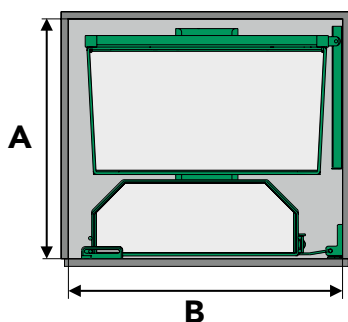

Art nr	Beskrivning	Bredd (mm)	Höjd (mm)
2602090005	TANDEM CLASSIC 50CM	500	1700
2602110005	TANDEM CLASSIC 60CM	600	1700
2602150005	TANDEM STYLE 50CM	500	1700
2602170005	TANDEM STYLE 60CM	600	1700

Skåp	50 cm	60 cm
A=	≥500 mm	≥500 mm
B=	≥462 mm	≥562 mm