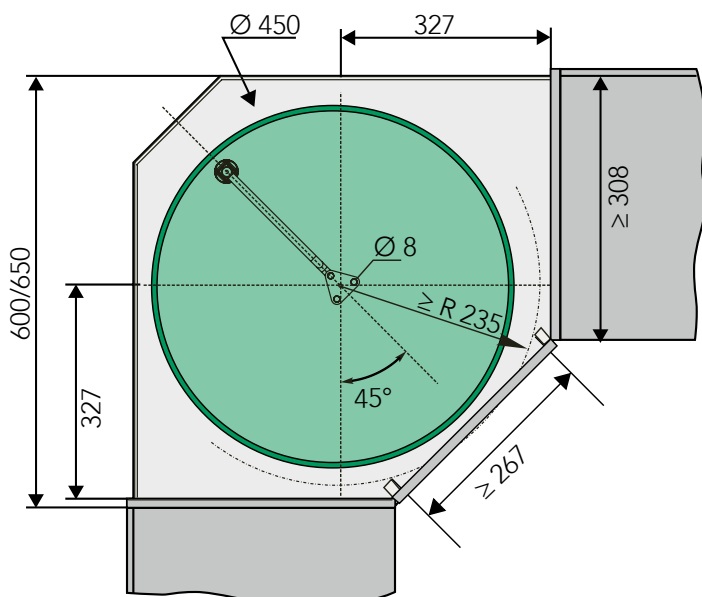

600/650 mm väggfäst hörnskåp