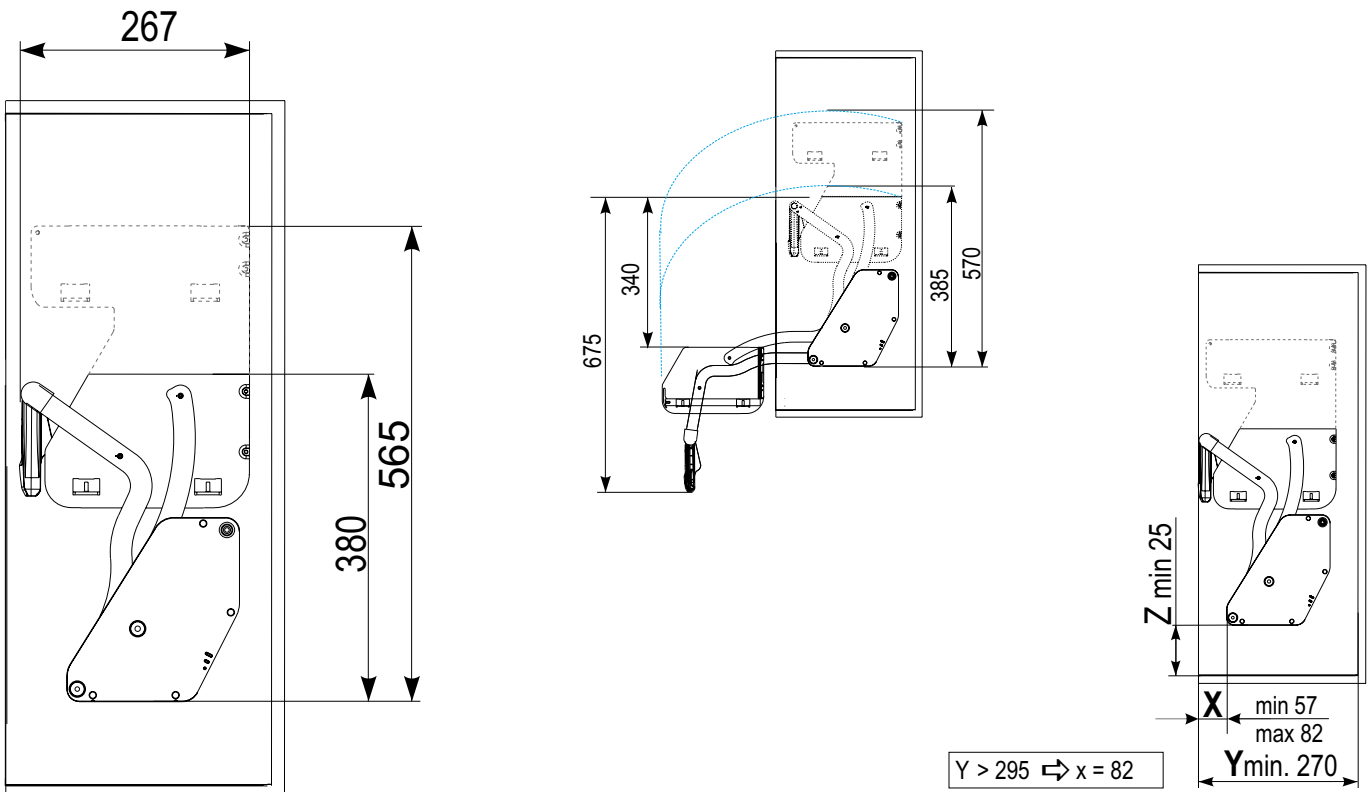

Väggskåp iMove

iMove är ett användarvänligt utdrag för väggskåp. Montera tillsatsen i dina väggskåp för att optimera tillgången till annars svåråtkomlig förvaring. Med iMove monterade till väggskåpen får du en mer ergonomisk upplevelse och förbättrar samtidigt översikten över det du förvarar i skåpen. Tillsatsen är perfekt för dig som annars har svårt att nå de högsta hyllplanen. Utdraget är utrustat med ett säkerhetsstopp för att optimera användarvänligheten. iMove finns i vit färg och 500, 600 eller 800 mm bredd. Dessutom kan du välja mellan ett eller två hyllplan. iMove går även att få i färgerna antracitgrå, silver, champagne, kontakta Theofilis för mer information.

Art nr	Beskrivning
021700.9966	iMOVE 500MM VIT SINGEL HYLLPLAN
021702.9966	iMOVE 600MM VIT SINGEL HYLLPLAN
021704.9966	iMOVE 800MM VIT SINGEL HYLLPLAN
021712.9966	iMOVE 600MM VIT DUBBLA HYLLPLAN