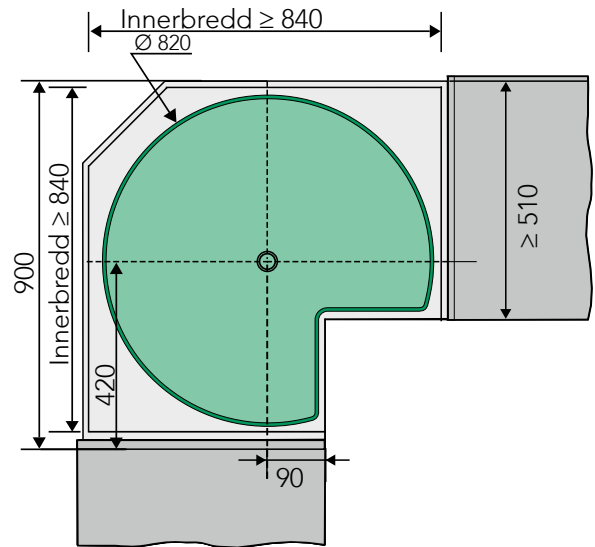

Art nr	Beskrivning
2333810005	LE MANS II CLASSIC 40CM VÄNST VIT, ANTISLIP
2333800005	LE MANS II CLASSIC 40CM HÖGER VIT, ANTISLIP
2331710005	LE MANS II CLASSIC 45CM HÖGER VIT, ANTISLIP
2331720005	LE MANS II CLASSIC 45CM VÄNSTER VIT, ANTISLIP
2331730005	LE MANS II CLASSIC 50CM HÖGER VIT, ANTISLIP
2331740005	LE MANS II CLASSIC 50CM VÄNSTER VIT, ANTISLIP
2331750005	LE MANS II CLASSIC 60CM HÖGER VIT, ANTISLIP
2331760005	LE MANS II CLASSIC 60CM VÄNSTER VIT, ANTISLIP
2330890005	LE MANS II STYLE 45CM HÖGER VIT, ANTISLIP
2330900005	LE MANS II STYLE 45CM VÄNSTER VIT, ANTISLIP
2330910005	LE MANS II STYLE 50CM HÖGER VIT, ANTISLIP
2330920005	LE MANS II STYLE 50CM VÄNSTER VIT, ANTISLIP
2330930005	LE MANS II STYLE 60CM HÖGER VIT, ANTISLIP
2330940005	LE MANS II STYLE 60CM VÄNSTER VIT, ANTISLIP
2352969846	LE MANS II 45 VÄNSTER ARENA STYLE ANTRASIT, ANTISLIP
2352959846	LE MANS II 45 HÖGER ARENA STYLE ANTRASIT, ANTISLIP
2352549846	LE MANS II 50 HÖGER ARENA STYLE ANTRASIT, ANTISLIP
2352559846	LE MANS II 50 VÄNSTER ARENA STYLE ANTRASIT, ANTISLIP
2352979846	LE MANS II 60 HÖGER ARENA STYLE ANTRASIT, ANTISLIP
2352989846	LE MANS II 60 VÄNSTER ARENA STYLE ANTRASIT, ANTISLIP
0179557930	LE MANS SOFTSTOP HÖGER
0179567930	LE MANS SOFTSTOP VÄNSTER
0069350005	LE MANS HIGHBOARD AXEL 1250MM
0079450102	LE MANS II AXEL JUSTERBAR 720-900MM

Öppnas åt höger  
vänsterskåp 50 cm lucka

Öppnas åt höger  
vänsterskåp 60 cm lucka

Art nr	Beskrivning	Diameter (mm)
2330000005	KARUSELL 270° CLASSIC D=700MM	700
2330630005	KARUSELL 270° CLASSIC D=820MM	820
0061390005	STOLPE BOTTENMONTERING 270GR KARUSELL	

800 mm hörnskåp

900 mm hörnskåp