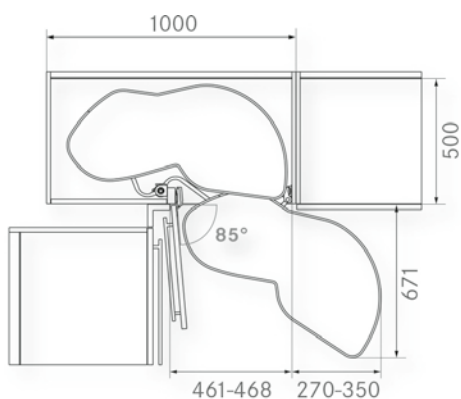

## Hörnskåp Twister

Twister är en hörnskåpsinsats som är anpassad för väggfästa hörnskåp. Hyllplanen är steglöst justerbara och maximerar lagringsytan med axelfäste i nedre kant. Hyllplanen har diameter 500 mm och finns i stilen Classic som har antiglidytta. Observera att delarna säljes styckvis.

Art nr	Beskrivning
2333810005	LE MANS II CLASSIC 40CM VÄNST VIT, ANTISLIP
2333800005	LE MANS II CLASSIC 40CM HÖGER VIT, ANTISLIP
2331710005	LE MANS II CLASSIC 45CM HÖGER VIT, ANTISLIP
2331720005	LE MANS II CLASSIC 45CM VÄNSTER VIT, ANTISLIP
2331730005	LE MANS II CLASSIC 50CM HÖGER VIT, ANTISLIP
2331740005	LE MANS II CLASSIC 50CM VÄNSTER VIT, ANTISLIP
2331750005	LE MANS II CLASSIC 60CM HÖGER VIT, ANTISLIP
2331760005	LE MANS II CLASSIC 60CM VÄNSTER VIT, ANTISLIP
2330890005	LE MANS II STYLE 45CM HÖGER VIT, ANTISLIP
2330900005	LE MANS II STYLE 45CM VÄNSTER VIT, ANTISLIP
2330910005	LE MANS II STYLE 50CM HÖGER VIT, ANTISLIP
2330920005	LE MANS II STYLE 50CM VÄNSTER VIT, ANTISLIP
2330930005	LE MANS II STYLE 60CM HÖGER VIT, ANTISLIP
2330940005	LE MANS II STYLE 60CM VÄNSTER VIT, ANTISLIP
2352969846	LE MANS II 45 VÄNSTER ARENA STYLE ANTRASIT, ANTISLIP
2352959846	LE MANS II 45 HÖGER ARENA STYLE ANTRASIT, ANTISLIP
2352549846	LE MANS II 50 HÖGER ARENA STYLE ANTRASIT, ANTISLIP
2352559846	LE MANS II 50 VÄNSTER ARENA STYLE ANTRASIT, ANTISLIP
2352979846	LE MANS II 60 HÖGER ARENA STYLE ANTRASIT, ANTISLIP
2352989846	LE MANS II 60 VÄNSTER ARENA STYLE ANTRASIT, ANTISLIP
0179557930	LE MANS SOFTSTOP HÖGER
0179567930	LE MANS SOFTSTOP VÄNSTER
0069350005	LE MANS HIGHBOARD AXEL 1250MM
0079450102	LE MANS II AXEL JUSTERBAR 720-900MM