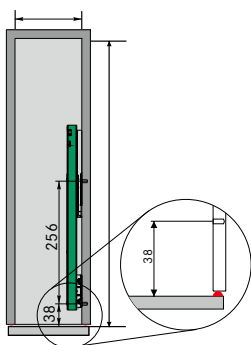

## Bänkskåpsutdrag Comfort

Bänkskåpsutdraget Comfort från Kesseböhmer är en kompakt men förvaringsoptimal lösning för ditt kök. Hyllplanen går att justera på höjden för att platsoptimera. Skåpet är perfekt att förvara matvaror i med möjlighet till närhet till spisen och att samtidigt ha en bra överblick över skåpets innehåll. Comfort skåpsutdrag finns för skåp 250, 300 eller 400 mm. Hyllplanen finns i stilarna Classic och Style som säljs i 2-pack. Hyllplanen finns också med 48° vinkel i classic stil, observera att du då måste komplettera med 2 st frontbeslag 52°. Som tillval finns det en stilen vinhylla i krom. Komplet set består av en utdragsram (inklusive dämpning och frontbeslag) och 2 hyllplan. Ramen bygger 33 mm på bredden.

B= innermått bredd: hyllplan + 33 mm  
T= innermått djup ≥485 mm

Art nr	Beskrivning
2607120005	COMFORT HYLLPLAN 250MM ARENA CLASSIC 2ST VIT ANTIGLID KROM
2607130005	COMFORT HYLLPLAN 300MM ARENA CLASSIC 2ST VIT, ANTIGLID, KROM
2607140005	COMFORT HYLLPLAN 400MM ARENA CLASSIC 2ST VIT, ANTIGLID, KROM
2607180005	COMFORT HYLLPLAN 250MM ARENA STYLE 2ST VIT, ANTIGLID, KROM
2607190005	COMFORT HYLLPLAN 300MM ARENA STYLE 2ST VIT, ANTIGLID, KROM
2607200005	COMFORT HYLLPLAN 400MM ARENA STYLE 2ST VIT, ANTIGLID, KROM
0350520005	COMFORT ARENA CLASSIC 300 HYLLPLAN 52 VÄNSTER
0350530005	COMFORT ARENA CLASSIC 300 HYLLPLAN 52 HÖGER
0051440005	COMFORT VINHYLLA
0150490102	COMFORT FRONTBESLAG 52GR.
0151470102	COMFORT FRONTBESLAG 90GR.
2607040102	COMFORT RAM H661 MONTERAS HÖGER
2607050102	COMFORT RAM H661 MONTERAS VÄNSTER

## Bänkskåpsutdrag Base

Base lågskåpsutdrag tar vara på varje centimeter av yta i köket. Det lilla skåpet är optimalt för förvaring av till exempel bakplåtar, kryddor eller handdukar. Skåpsutdraget passar för 15 cm breda skåp och finns i variationerna Classic och Style. Välj mellan vanligt hyllplan eller specialdesignade utdrag för handdukar och plåtar. Som tillval finns en avskiljare som delar upp utrymmet av hyllplanet.