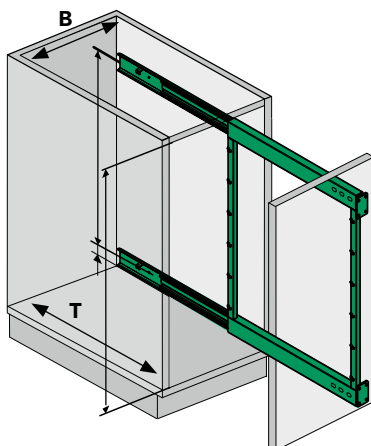

## Bänkskåpsutdrag Comfort

Bänkskåpsutdraget Comfort från Kesseböhmer är en kompakt men förvaringsoptimal lösning för ditt kök. Hyllplanen går att justera på höjden för att platsoptimera. Skåpet är perfekt att förvara matvaror i med möjlighet till närhet till spisen och att samtidigt ha en bra överblick över skåpets innehåll. Comfort skåpsutdrag finns för skåp 250, 300 eller 400 mm. Hyllplanen finns i stilarna Classic och Style som säljs i 2-pack. Hyllplanen finns också med 48° vinkel i classic stil, observera att du då måste komplettera med 2 st frontbeslag 52°. Som tillval finns det en stilen vinhylla i krom. Komplet set består av en utdragsram (inklusive dämpning och frontbeslag) och 2 hyllplan. Ramen bygger 33 mm på bredden.