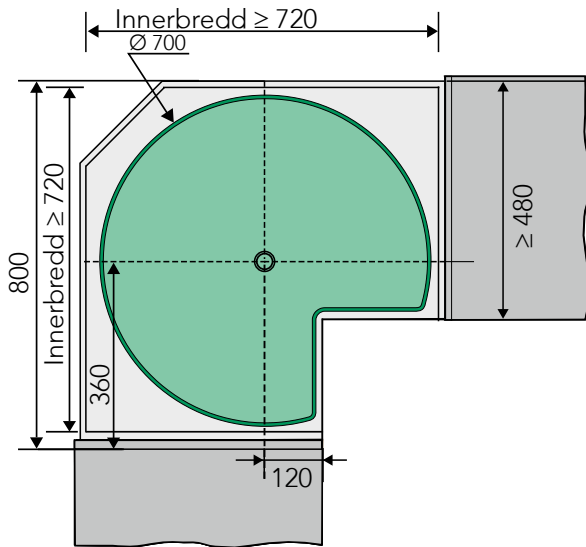

Art nr	Beskrivning
2333810005	LE MANS II CLASSIC 40CM VÄNST VIT, ANTISLIP
2333800005	LE MANS II CLASSIC 40CM HÖGER VIT, ANTISLIP
2331710005	LE MANS II CLASSIC 45CM HÖGER VIT, ANTISLIP
2331720005	LE MANS II CLASSIC 45CM VÄNSTER VIT, ANTISLIP
2331730005	LE MANS II CLASSIC 50CM HÖGER VIT, ANTISLIP
2331740005	LE MANS II CLASSIC 50CM VÄNSTER VIT, ANTISLIP
2331750005	LE MANS II CLASSIC 60CM HÖGER VIT, ANTISLIP
2331760005	LE MANS II CLASSIC 60CM VÄNSTER VIT, ANTISLIP
2330890005	LE MANS II STYLE 45CM HÖGER VIT, ANTISLIP
2330900005	LE MANS II STYLE 45CM VÄNSTER VIT, ANTISLIP
2330910005	LE MANS II STYLE 50CM HÖGER VIT, ANTISLIP
2330920005	LE MANS II STYLE 50CM VÄNSTER VIT, ANTISLIP
2330930005	LE MANS II STYLE 60CM HÖGER VIT, ANTISLIP
2330940005	LE MANS II STYLE 60CM VÄNSTER VIT, ANTISLIP
2352969846	LE MANS II 45 VÄNSTER ARENA STYLE ANTRASIT, ANTISLIP
2352959846	LE MANS II 45 HÖGER ARENA STYLE ANTRASIT, ANTISLIP
2352549846	LE MANS II 50 HÖGER ARENA STYLE ANTRASIT, ANTISLIP
2352559846	LE MANS II 50 VÄNSTER ARENA STYLE ANTRASIT, ANTISLIP
2352979846	LE MANS II 60 HÖGER ARENA STYLE ANTRASIT, ANTISLIP
2352989846	LE MANS II 60 VÄNSTER ARENA STYLE ANTRASIT, ANTISLIP
0179557930	LE MANS SOFTSTOP HÖGER
0179567930	LE MANS SOFTSTOP VÄNSTER
0069350005	LE MANS HIGHBOARD AXEL 1250MM
0079450102	LE MANS II AXEL JUSTERBAR 720-900MM

Öppnas åt höger  
vänsterskåp 50 cm lucka

Öppnas åt höger  
vänsterskåp 60 cm lucka

Art nr	Beskrivning	Diameter (mm)
2330000005	KARUSELL 270° CLASSIC D=700MM	700
2330630005	KARUSELL 270° CLASSIC D=820MM	820
0061390005	STOLPE BOTTENMONTERING 270GR KARUSELL	

800 mm hörnskåp

900 mm hörnskåp