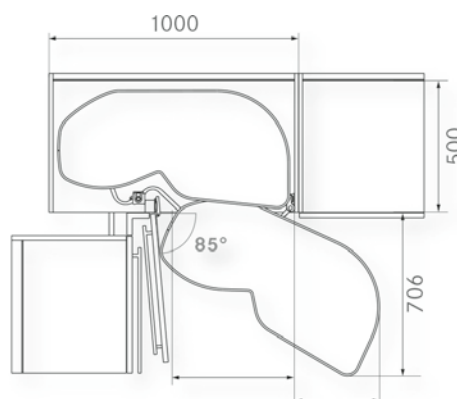

Öppnas åt höger
vänsterskåp 60 cm lucka