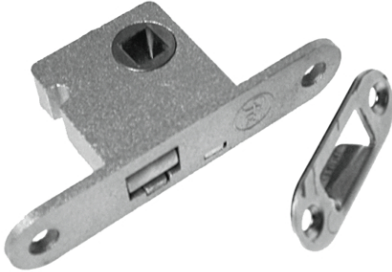

# ENKOLVSLÅS 2760

340252

Inkl. moms **579,0000 KR**

Används på fönster eller lucka där krav på spanjolett ej föreligger. Dornavstånd 25 mm. Låsdjup 36 mm. Roddare med 8 mm fyrkanthål. Låskolvens slaglängd är 13 mm och låskolven har distinkta lägen för öppen och stängt. Höger och vänster är lika. Ska fällas in. Levereras med slutbleck 66R.