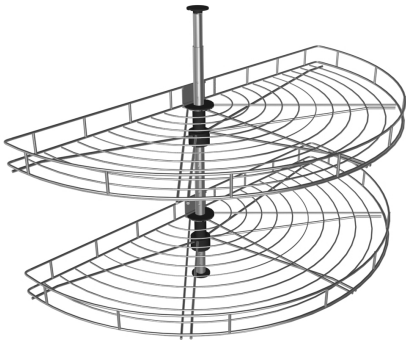

Halvkarusell 5820/5680

hp-22910

Inkl. moms **0,0000 KR**

Korgarna har en belastningskapacitet på 15 kg/hyllplan. Denna modell monteras både i toppen och botten med teleskopstolpe. Finns i två storlekar och väljs utefter vilken bredden på skåpsluckan.