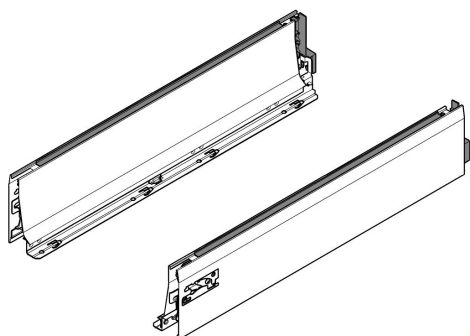

# INTIVO LÅDSIDA 378L2702SA VIT

609000.40

Inkl. moms **742,5000 KR/set**

Boxcap/Boxcover: I det ena fallet kombineras lådsidan med Boxcap för ett enhetligt utseende. I det andra fallet producerar du egna förhöjningssidor i valfritt material och fixerar dem sedan på lådsidan med hjälp av Boxcover. Lutningsjusteringen är integrerad i lådsidan, vilket gör det enkelt att justera sido-, höjd- och lutningsjusteringen av fronten. Lådan har mjuk och tyst stängning tack vare BLUMOTION. Produkten kan utrustas med SERVO-DRIVE, vår elektriska öppningsfunktion. För en komplett låda se tillbehör, mer info finns under teknisk information.

## Specifikation

Färg:	Vit
Förpackningsstorlek:	1 par
Låddjup (mm):	270
Varumärke:	Blum