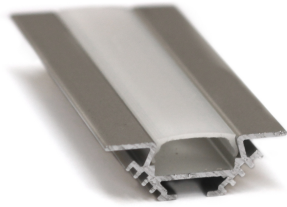

LED PROFIL 45° 30X10MM 3M

301748.36

Inkl. moms **763,5000 KR**

En liten och behändig profil med utmärkt värmeavledning för optimal livslängd på dina LED. Lätt att installera och med låg vikt. Levereras med 100% frostat glas. Monteras med skruv i spåret bakom eller med montagelim.