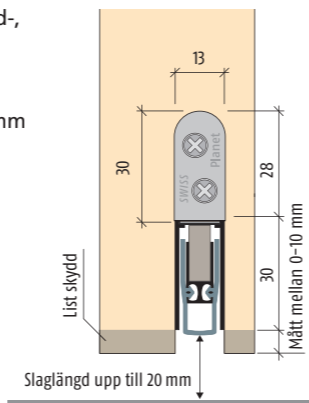

Planet HS FH+RD/48dB, brandhämmande och rökskyddande

Automatisk tätningströskel **Planet HS FH+RD/48dB**, för ljud-, rök- och brandskyddsörrar. Aktiveras på gångjärnssidan med automatisk kompensation vid ojämna golv, parallell rörelse, slaglängd upp till 20 mm. Kan monteras djupare i spåret för att skydda silikonlisten. Aluminiumprofil 13x30 mm monteras med vinklar.

Monterings spår 13,1x30,5-40 mm, Samma spår som till Planet RH

Kan även erhållas som:
Planet HS RD/48dB, rökskyddande

Arbets Nr.	Längd mm	Ensidig aktivering	Kapmån mm
77034	324	X	115 mm
77046	424	X	125 mm
77059	524	X	125 mm
77065	624	X	125 mm
77071	724	X	125 mm
77084	824	X	125 mm
77096	924	X	125 mm
77109	1024	X	125 mm
77115	1124	X	125 mm
77121	1224	X	125 mm
77134	1324	X	125 mm
77146	1424	X	125 mm
77600	<6000	X	Ja

Planet FT FH+RD/48dB, brandhämmande och rökskyddande

Automatisk tätningströskel **Planet FT FH+RD/48dB**, för ljud-, rök- och brandskyddsörrar. Aktiveras på gångjärnssidan med automatisk kompensation vid ojämna golv, parallell rörelse, slaglängd upp till 20 mm. Monteras mot underkanten av dörren, silikon list, fastsättes underifrån, aluminiumprofil 13x30 mm.

Monterings spår 13,1x30,5 mm, Samma spår som till Planet RF

Kan även erhållas som:
Planet FT RD/48dB, rökskyddande