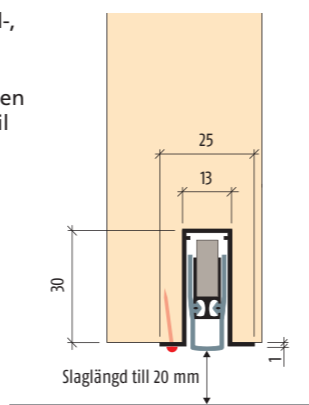

Arbets Nr.	Längd mm	Ensidig aktivering	Kapmån mm
71034	324	X	130 mm
71046	424	X	100 mm
71055	524	X	100 mm
71065	624	X	100 mm
71075	724	X	100 mm
71085	824	X	100 mm
71095	924	X	100 mm
71105	1024	X	100 mm
71115	1124	X	100 mm
71125	1224	X	100 mm
71135	1324	X	100 mm
71145	1424	X	100 mm
71600	<6000	X	Ja

Lagervara!

Planet RF FH+RD/42dB, brandhämmande och rökskyddande

Automatisk tätningströskel **Planet RF FH+RD/42dB**, speciellt vid ojämna golv för ljud-, rök- och brandskyddsörrar. Aktiveras på gångjärnssidan, slaglängd upp till 20 mm, tätar upp till 25 mm. Monteras mot underkant av dörren, silikonlist, fastsättes underifrån, aluminiumprofil 13x30 mm.

Monterings spår 13,1x30,5-40 mm, Samma spår som Planet FT

Kan även erhållas som:
Planet RF RD/42dB, rökskyddande