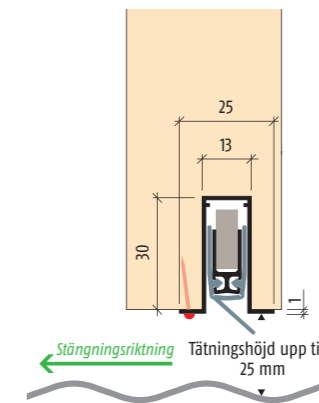

Planet HS FH+RD/48dB, brandhämmande och rökskyddande

Automatisk tätningströskel **Planet HS FH+RD/48dB**, för ljud-, rök- och brandskyddsörrar. Aktiveras på gångjärnssidan med automatisk kompensation vid ojämna golv, parallell rörelse, slaglängd upp till 20 mm. Kan monteras djupare i spåret för att skydda silikonlisten. Aluminiumprofil 13x30 mm monteras med vinklar.

Monterings spår 13,1x30,5-40 mm, Samma spår som till Planet RH

Kan även erhållas som:
Planet HS RD/48dB, rökskyddande

Arbets Nr.	Längd mm	Ensidig aktivering	Kapmån mm
77034	324	X	115 mm
77046	424	X	125 mm
77059	524	X	125 mm
77065	624	X	125 mm
77071	724	X	125 mm
77084	824	X	125 mm
77096	924	X	125 mm
77109	1024	X	125 mm
77115	1124	X	125 mm
77121	1224	X	125 mm
77134	1324	X	125 mm
77146	1424	X	125 mm
77600	<6000	X	Ja

Planet FT FH+RD/48dB, brandhämmande och rökskyddande

Automatisk tätningströskel **Planet FT FH+RD/48dB**, för ljud-, rök- och brandskyddsörrar. Aktiveras på gångjärnssidan med automatisk kompensation vid ojämna golv, parallell rörelse, slaglängd upp till 20 mm. Monteras mot underkanten av dörren, silikon list, fastsättes underifrån, aluminiumprofil 13x30 mm.

Monterings spår 13,1x30,5 mm, Samma spår som till Planet RF

Kan även erhållas som:
Planet FT RD/48dB, rökskyddande

Arbets Nr.	Längd mm	Ensidig aktivering	Kapmån mm
71034	324	X	130 mm
71046	424	X	100 mm
71055	524	X	100 mm
71065	624	X	100 mm
71075	724	X	100 mm
71085	824	X	100 mm
71095	924	X	100 mm
71105	1024	X	100 mm
71115	1124	X	100 mm
71125	1224	X	100 mm
71135	1324	X	100 mm
71145	1424	X	100 mm
71600	<6000	X	Ja

Lagervara!

Planet RF FH+RD/42dB, brandhämmande och rökskyddande