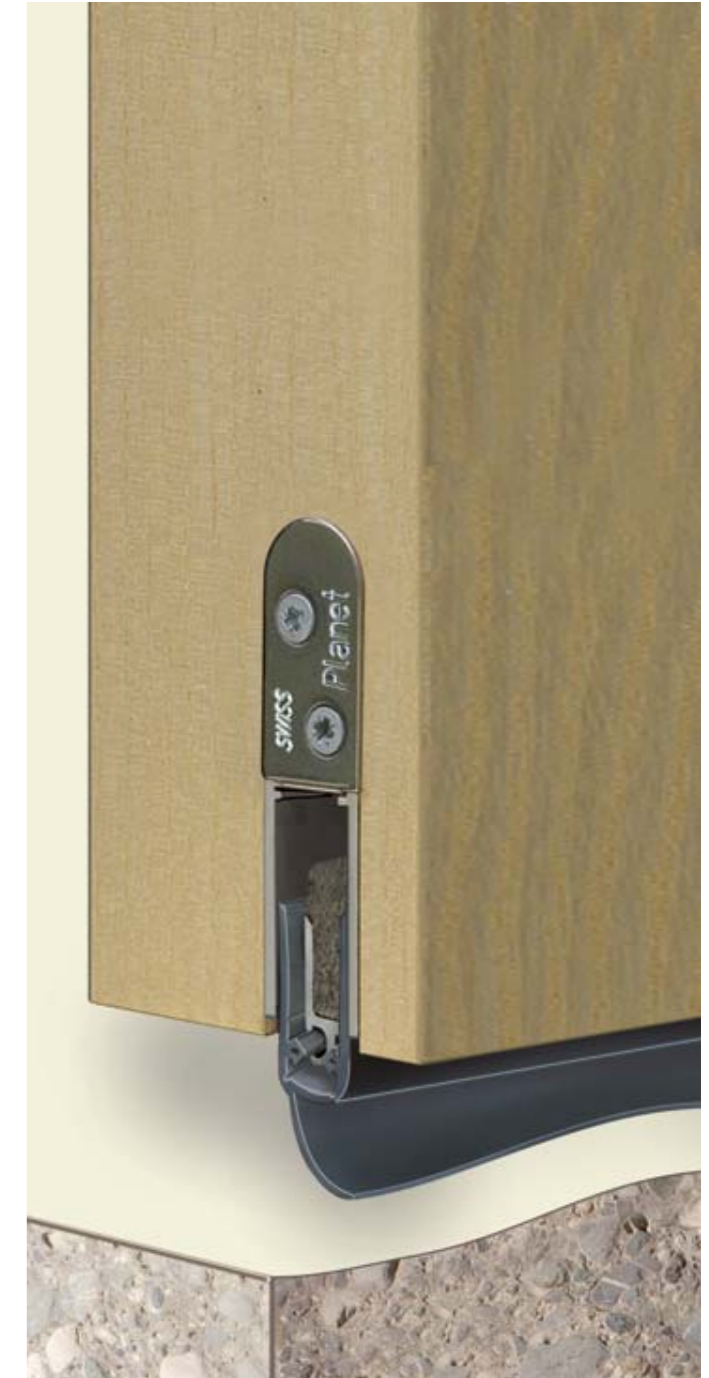

Planet tätningströsklar