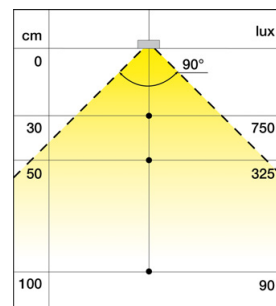

Finitura colore / Finish colour

Specifiche / Specifications

Code	VERSION	W	V~	L=mm	K	MOQ
17900460901		7,0	220-240	500	Natural White	10

Caratteristiche del prodotto / Product features

- protezione alla polvere e all'acqua: IP44 / *protection against dust and water: IP44*
- alimentatore integrato / *integrated power supply*
- basso consumo energetico / *low power consumption*

Illuminamento / Illuminance

- Lumen (lm) = 350
- Lumen/W = 50
- CRI = >80

Dimensioni / Dimensions