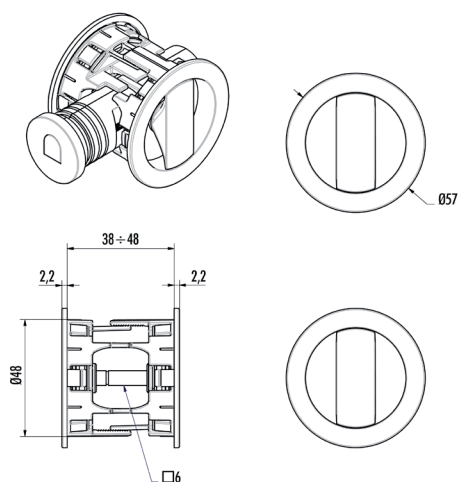

## Skjutdörrslås Hooky Zero

Skjutdörrslås i mattkrom i stilren design. Slutbleck ingår. Enkel installation av låset då det inte krävs mycket förarbete. Passar dörrtjocklek 38-48 mm. Finns i två varianter varav den ena är med två vred. Den andra är med toalett vred som indikerar låst/olåst dörr. Handtag utan vred beställs separat.

ART NR	BESKRIVNING	BRUTTOPRIS
101480	LÅS HOOKY ZERO TOALETT MK	844:-
101481	LÅS HOOKY ZERO VRED/VRED MK	924:-
101482	HANDTAG HOOKY ZERO MK	434:-

Art 101480

Art 101481