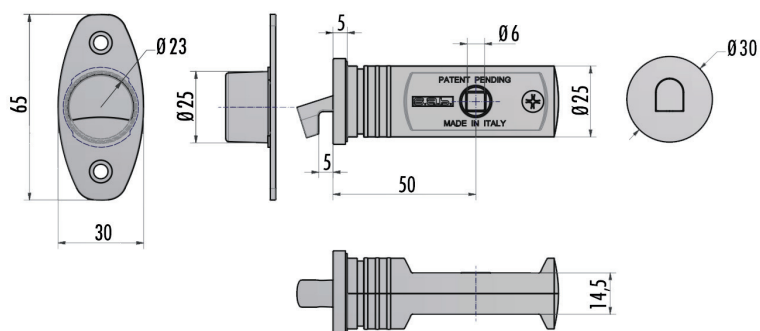

## Skjutdörrslås Hooky Zero

Skjutdörrslås i mattkrom i stilren design. Slutbleck ingår. Enkel installation av låset då det inte krävs mycket förarbete. Passar dörrtjocklek 38-48 mm. Finns i två varianter varav den ena är med två vred. Den andra är med toalett vred som indikerar låst/olåst dörr. Handtag utan vred beställs separat.

ART NR	BESKRIVNING	BRUTTOPRIS
101480	LÅS HOOKY ZERO TOALETT MK	844:-
101481	LÅS HOOKY ZERO VRED/VRED MK	924:-
101482	HANDTAG HOOKY ZERO MK	434:-

Art 101480

Art 101481