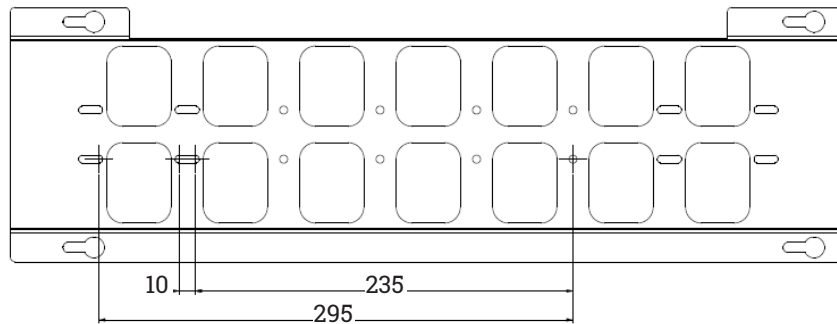

BOXIT
L: 310 mm

BOXIT
L: 1000 mm

BOXIT
L: 520 mm

Index	Änderung / Change	Datum / Date	Name
		06.10.2021	

06.10.2021 Datum / Date Name
 Schutzvermerk zur Beschränkung
 der Nutzung dieser Unterlage
 nach DIN 34
 All Rights reserved
 according to DIN 34
 Copyright by BMB Beschläge GmbH

Warengruppe/ Article Group: WG 203

Benennung / Name:
BOXIT
 203 106944, 203 107000,
 203 107091, 203 122652