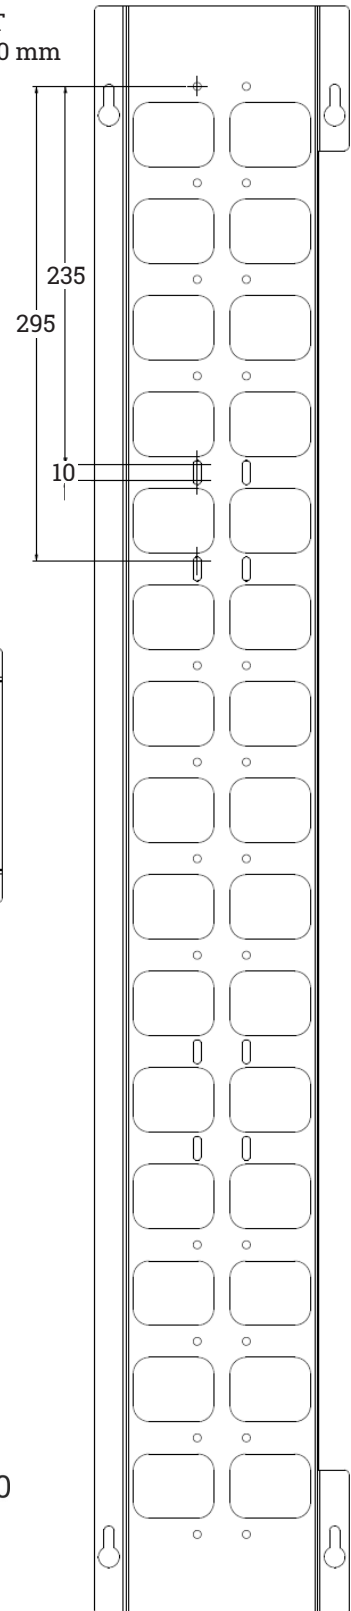

BOXIT
L: 310 mm

BOXIT
L: 1000 mm

BOXIT
L: 520 mm

Index	Änderung / Change	Datum / Date	Name
		06.10.2021	

06.10.2021 Datum / Date Name
 Schutzvermerk zur Beschränkung
 der Nutzung dieser Unterlage
 nach DIN 34
 All Rights reserved
 according to DIN 34
 Copyright by BMB Beschläge GmbH

Warengruppe/ Article Group: WG 203

Benennung / Name:
BOXIT
 203 106944, 203 107000,
 203 107091, 203 122652