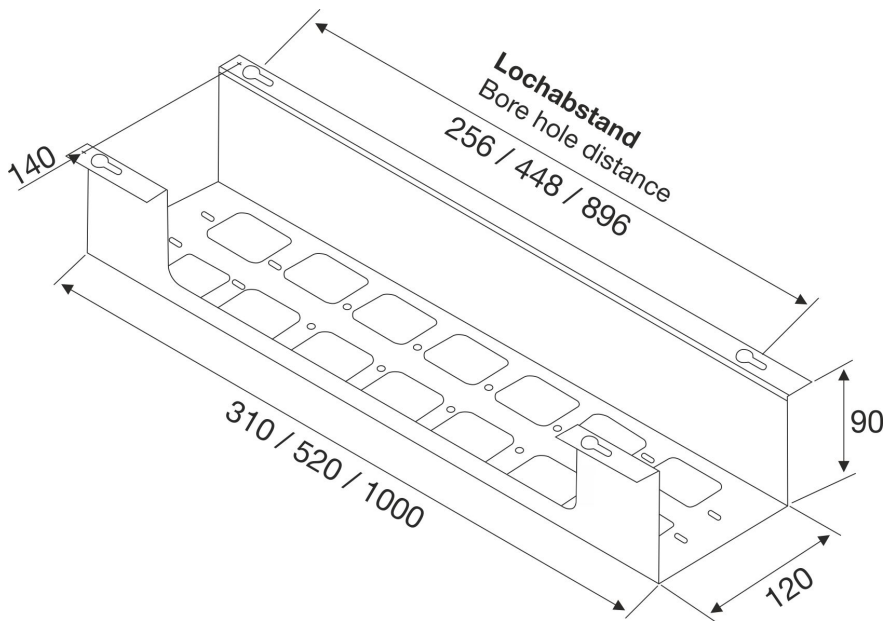

BOXIT
L: 310 mm

BOXIT
L: 1000 mm

BOXIT
L: 520 mm

Index	Änderung / Change	Datum / Date	Name
		06.10.2021	

06.10.2021 Datum / Date Name
 Schutzvermerk zur Beschränkung
 der Nutzung dieser Unterlage
 nach DIN 34
 All Rights reserved
 according to DIN 34
 Copyright by BMB Beschläge GmbH

Warengruppe/ Article Group: WG 203

Benennung / Name:
BOXIT
 203 106944, 203 107000,
 203 107091, 203 122652