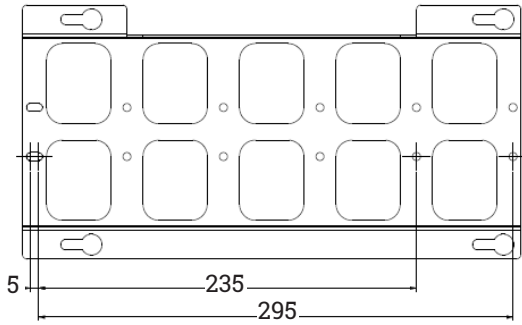

BOXIT
L: 310 mm

BOXIT
L: 1000 mm

BOXIT
L: 520 mm

Index	Änderung / Change	Datum / Date	Name
		06.10.2021	

06.10.2021 Datum / Date Name
 Schutzvermerk zur Beschränkung
 der Nutzung dieser Unterlage
 nach DIN 34
 All Rights reserved
 according to DIN 34
 Copyright by BMB Beschläge GmbH

Warengruppe/ Article Group: WG 203

Benennung / Name:
BOXIT
 203 106944, 203 107000,
 203 107091, 203 122652