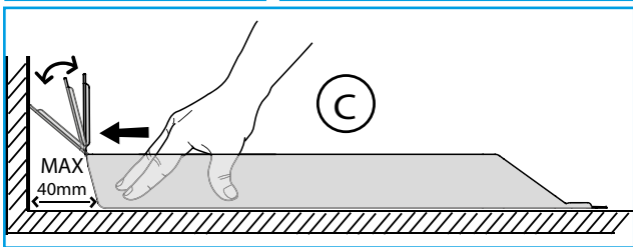

FOOL PROOF®

Säkerhet syns inte på ytan
DRIP TRAY K60
FOR REFRIGERATOR/FREEZER 60CM
FÖR KYL/FRYS 60 CM

Monteringsanvisning/Assembly Instruction

RSK nr: 8039002

Item nr: 516058 Width: 595 mm Depth: 570 mm

Vattensäkerf kök