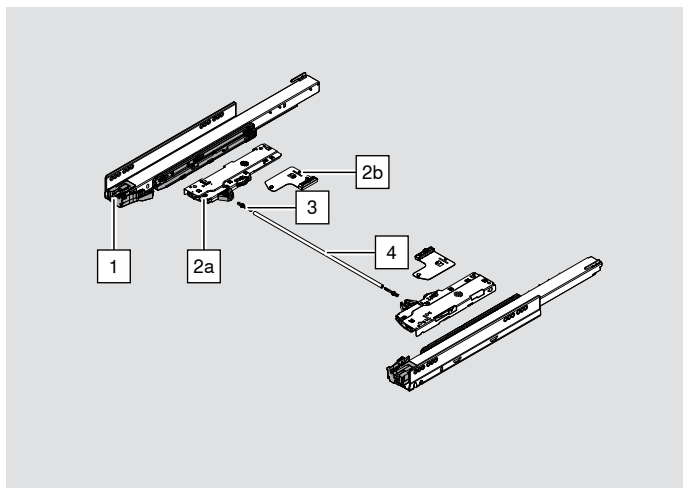

Beställningsinformation

TIP-ON BLUMOTION för LEGRABOX

1	TIP-ON BLUMOTION-stomskena LEGRABOX vänster/höger		
	Nominell längd (NL)	40 kg	70 kg
	270 mm	750.2701M	
	300 mm	750.3001M	
	350 mm	750.3501M	
	400 mm	750.4001M	
	450 mm	750.4501M	753.4501M
	500 mm	750.5001M	753.5001M
	550 mm	750.5501M	753.5501M
	600 mm	750.6001M	753.6001M
	650 mm		753.6501M

2	Sats: TIP-ON BLUMOTION-enhet och TIP-ON BLUMOTION-medbringare									
	Passar för:	Rekommenderat viktintervall* för en optimal öppnings- och stängningsfunktion								
	Nominell längd (NL)	Enhet	Art.nr.	< 10 kg	20 kg	30 kg	40 kg	50 kg	60 kg	70 kg
	270–300 mm	S1	T60L7140	≤ 20						
	350–650 mm	L1	T60L7340	≤ 20						
		L3	T60L7540			5–40				
	L5	T60L7570					25–70			
				* Utdragets totalvikt						

3	TIP-ON BLUMOTION-synkroniseringsadapter	
	Symmetrisk	
		T60.000D

4	TIP-ON BLUMOTION-synkroniseringsstång (rund) för kapning	
	Lämplig för skåpbredd upp till 1400 mm	
		T60.1125W

Tillbehör		
	TIP-ON BLUMOTION-frontspaltsmall	
	Används för TIP-ON BLUMOTION för LEGRABOX och MOVENTO	65.5631