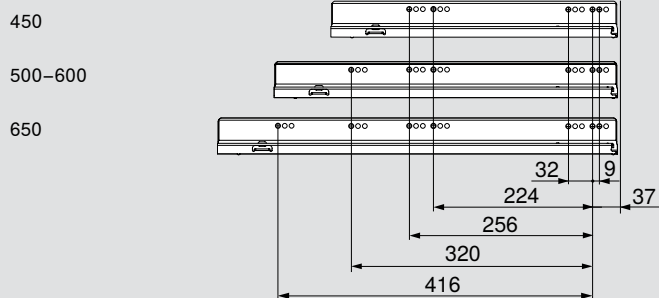

Skruvpositioner för stomskenan – 70 kg

Nominell längd NL (mm)