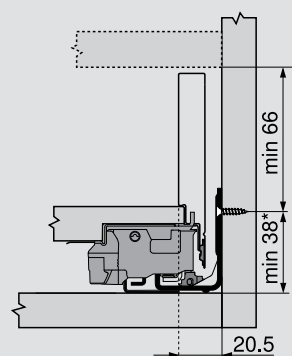

TIP-ON BLUMOTION för LEGRABOX

Planering

- TIP-ON BLUMOTION för LEGRABOX realiseras med standardplaneringsmått för LEGRABOX! Denna information hämtar du smidigt i aktuell produktbroschyr eller i vår katalog.
- I följande planeringsgrafik framställs en låda i M-höjd.

Mer information om LEGRABOX:
www.blum.com/downloadslegrabox

Platsbehov i skåpet – Lådor

* + 1 mm om stomskenan monteras i en ommonterad skåpsida

Platsbehov i skåpet – Innerlådor

* + 1 mm om stomskenan monteras i en ommonterad skåpsida