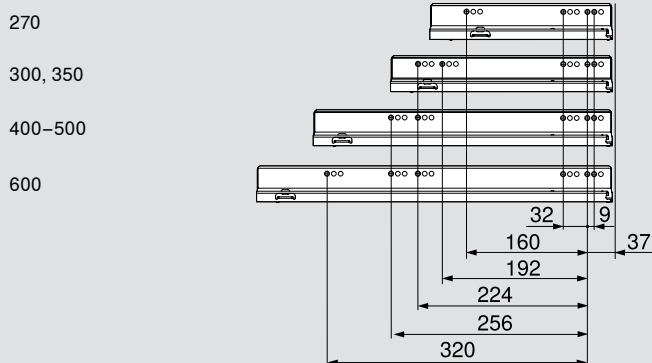

Mer information om LEGRABOX:
www.blum.com/downloadslegrabox

Platsbehov i skåpet – Lådor

* + 1 mm om stomskenan monteras i en ommonterad skåpsida

Platsbehov i skåpet – Innerlådor

* + 1 mm om stomskenan monteras i en ommonterad skåpsida

Skruvpositioner för stomskenan – 40 kg

Nominell längd NL (mm)

Skruvpositioner för stomskenan – 70 kg

Nominell längd NL (mm)

Skruvpositioner för TIP-ON BLUMOTION för innerlådor och innerutdrag

Variant 1

Variant 2