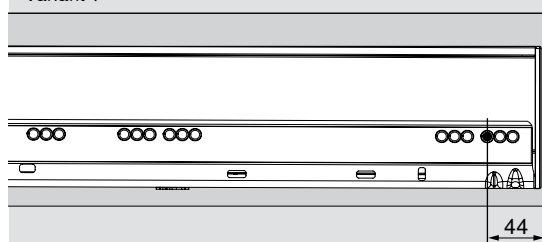

Skruvpositioner för stomskenan – 40 kg

Nominell längd NL (mm)

Skruvpositioner för stomskenan – 70 kg

Nominell längd NL (mm)

Skruvpositioner för TIP-ON BLUMOTION för innerlådor och innerutdrag

Variant 1

Variant 2