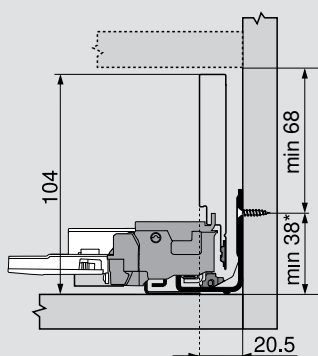

TIP-ON BLUMOTION för LEGRABOX

Planering

- TIP-ON BLUMOTION för LEGRABOX realiseras med standardplaneringsmått för LEGRABOX! Denna information hämtar du smidigt i aktuell produktbroschyr eller i vår katalog.
- I följande planeringsgrafik framställs en låda i M-höjd.

Mer information om LEGRABOX:
www.blum.com/downloadslegrabox

Platsbehov i skåpet – Lådor

* + 1 mm om stomskenan monteras i en ommonterad skåpsida

Platsbehov i skåpet – Innerlådor

* + 1 mm om stomskenan monteras i en ommonterad skåpsida