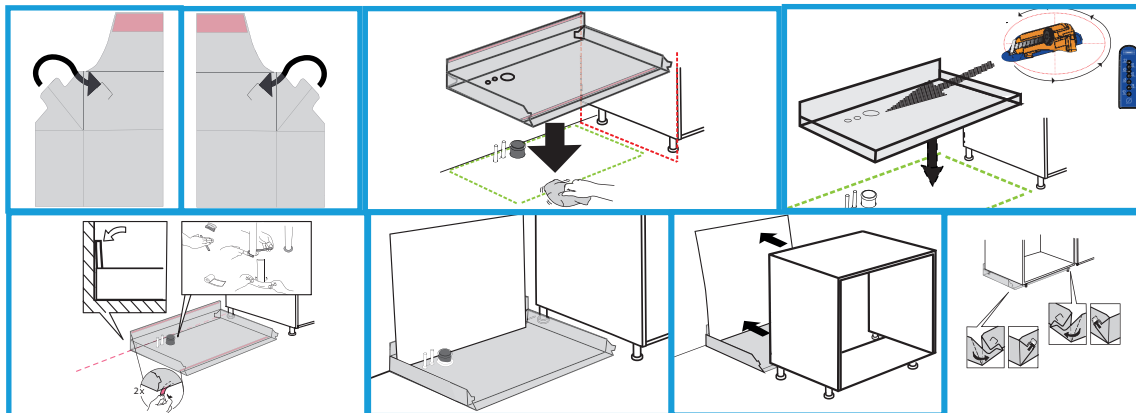

aquaTeam+

DRIPTRAY G40

Säkerhet syns inte på ytan
FOR FLOOR/40CM
FÖR GOLV UNDER KÖKSSKÅP 40 CM

I eller under diskbänkskåp samt under diskmaskin, kyl, frys och andra vattenanslutna apparater, ska det finnas ett tätt ytskikt anordnat, med t.ex. AquaTeam+ så att utläckande vatten enkelt kan upptäckas. Ytskiktet ska tätas vid golvgenomföringar och vara uppviktt mot angränsade byggdelar enligt anvisningar härintill.

Monteringsanvisning/Assembly Instruction
RSK nr: 8080771

Item nr: 3005002-01-015 Width: 396 mm Depth: 415 mm

2016-09-14

Obs! Make sure to push the cabinet fully in place on the aquaTeam.
Se till att skjuta in skåpet så det står helt och hållet på underlägget

Vattensäkert kök

E-mail: info@tollco.se

Tgnr 0505/01

Accepted
monteringsanvisning
2016.1

AquaTeam+ G40

7 392832 000765