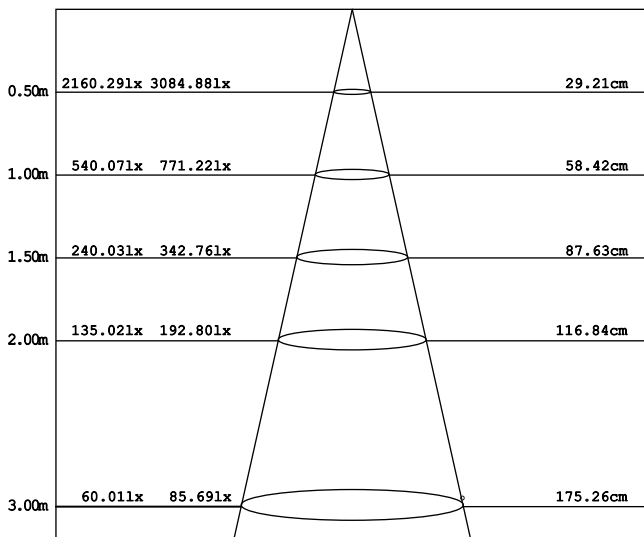

DESIGNLIGHT

SCANDINAVIAN AB

Artikel nr.: Q-16MW MW E-nr 74 675 68

Material: Aluminium

- Dimbar med 350 mA driver
- 89 lm/w med lins, driver
- 111 lm/w utan lins, driver
- CRI Värdet > 85

- Dimmable with 350 mA driver
- 89 lm/w with lens, driver
- 111lm/w without lens, driver
- CRI Value > 85

Ljusfördelningskurva | Light distribution curve (Unit: Cd)

Belysningsstyrka | Illuminance (Unit: Lux)

Avstånd Belysningsstyrka Spridnings vinkel 34° Diam.

Mått | Dimension