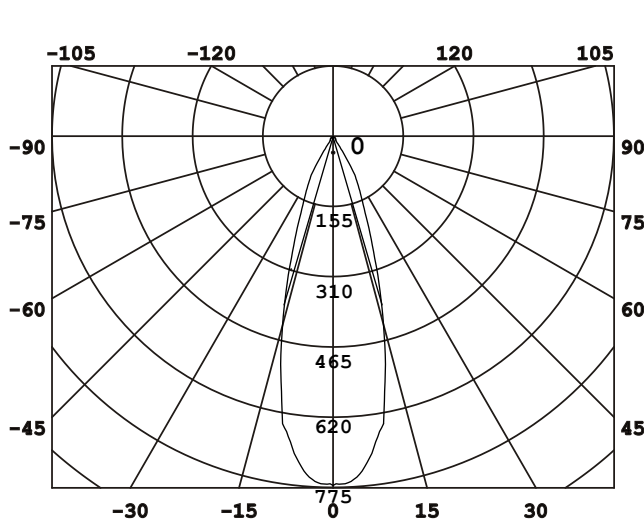

DESIGNLIGHT

SCANDINAVIAN AB

Artikel nr.: Q-16MW MW E-nr 74 675 68

Material: Aluminium

- Dimbar med 350 mA driver
- 89 lm/w med lins, driver
- 111 lm/w utan lins, driver
- CRI Värdet > 85

- Dimmable with 350 mA driver
- 89 lm/w with lens, driver
- 111lm/w without lens, driver
- CRI Value > 85

Ljusfördelningskurva | Light distribution curve (Unit: Cd)

Belysningsstyrka | Illuminance (Unit: Lux)

Avstånd Belysningsstyrka Spridnings vinkel 34° Diam.

Mått | Dimension