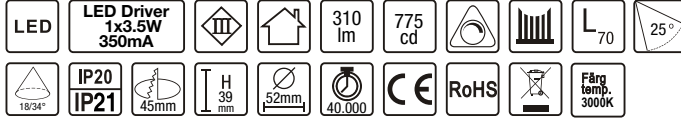

DESIGNLIGHT

SCANDINAVIAN AB

Artikel nr.: Q-16MW MW E-nr 74 675 68

Material: Aluminium

- Dimbar med 350 mA driver
- 89 lm/w med lins, driver
- 111 lm/w utan lins, driver
- CRI Värdet > 85

- Dimmable with 350 mA driver
- 89 lm/w with lens, driver
- 111lm/w without lens, driver
- CRI Value > 85

Ljusfördelningskurva | Light distribution curve (Unit: Cd)

Belysningsstyrka | Illuminance (Unit: Lux)

Avstånd Belysningsstyrka Spridnings vinkel 34° Diam.

Mått | Dimension