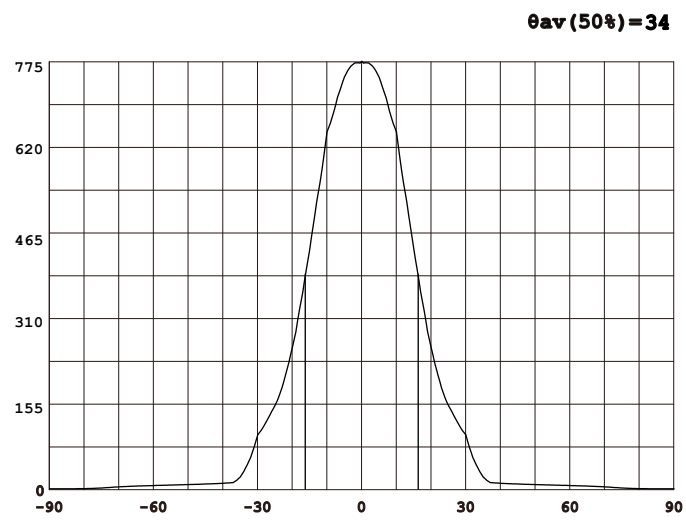

DESIGNLIGHT

SCANDINAVIAN AB

Artikel nr.: Q-16MW MW E-nr 74 675 68

Material: Aluminium

- Dimbar med 350 mA driver
- 89 lm/w med lins, driver
- 111 lm/w utan lins, driver
- CRI Värdet > 85

- Dimmable with 350 mA driver
- 89 lm/w with lens, driver
- 111lm/w without lens, driver
- CRI Value > 85

Ljusfördelningskurva | Light distribution curve (Unit: Cd)

Belysningsstyrka | Illuminance (Unit: Lux)

Avstånd Belysningsstyrka Spridnings vinkel 34° Diam.

Mått | Dimension